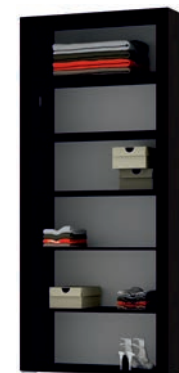

ФАСАД

БЕЛЫЙ ГЛЯНЕЦ

КОРПУС

ДУБ СОНОМА

 1100 x 924 мм
 2900 x 2052 x 466 мм

TV 1100 x 924 мм
 2900 x 2052 x 466 мм

Комплект полок
 для шкафа «ОРЛАНДО»
 (дополнительная опция)

3 Шкаф «ОРЛАНДО»
 900 x 2052 x 442 мм