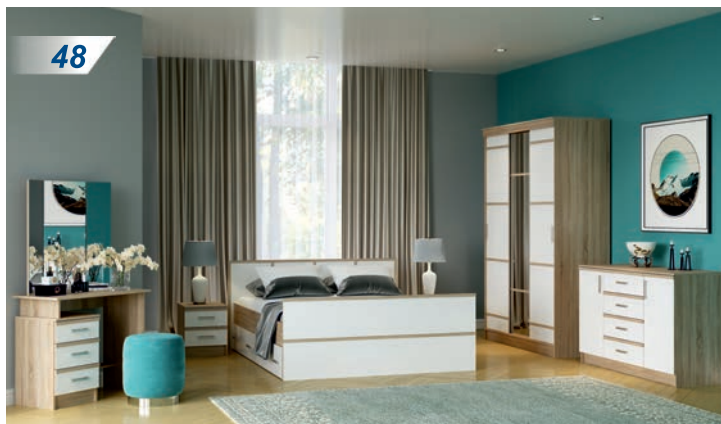

TV 1200 x 1082 мм
2800 x 1966 x 544 мм

TV 1200 x 1082 мм
 2800 x 1966 x 448 мм

Коллекция **«СОНАТА»** открывает серию мебели для гостиных, выполненных в современном европейском стиле. В основе коллекции **«СОНАТА»** – удобный модульный принцип, включающий в себя 7 элементов, что позволяет подобрать необходимую для Вашей гостиной композицию.