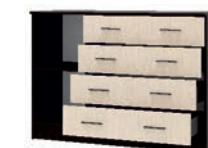

25 Комод К1200 1Д 1206 x 820 x 435 мм