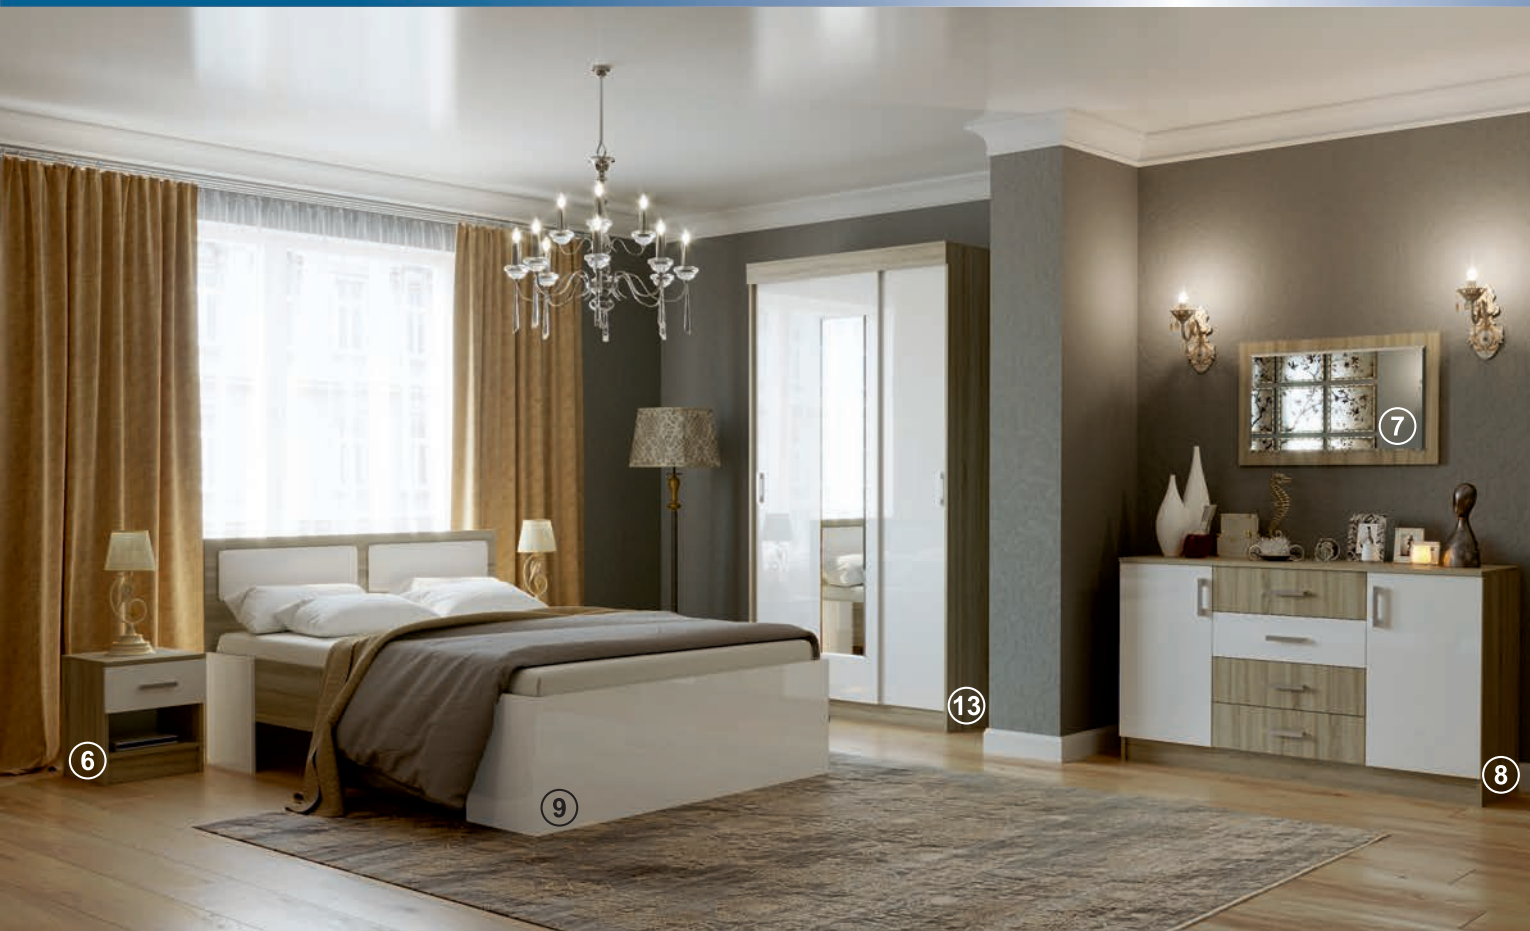

20 Кровать «БЕАТРИС» КР 1400 4Я
1471 x 892 x 2024 мм