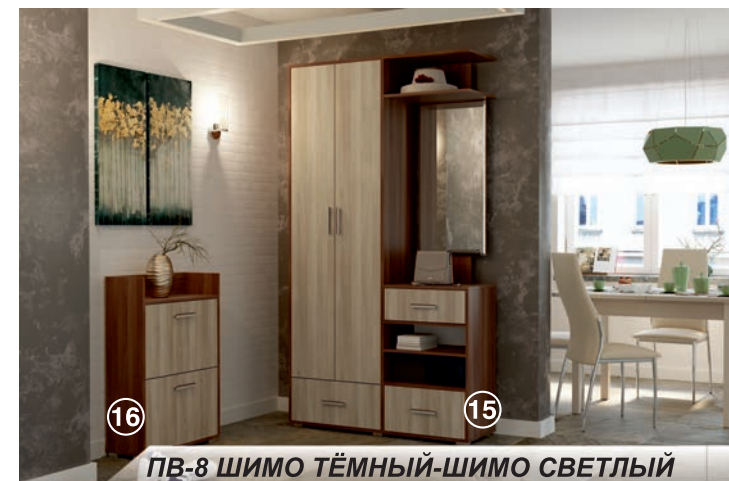

ПВ-8 ШИМО ТЁМНЫЙ-ШИМО СВЕТЛЫЙ